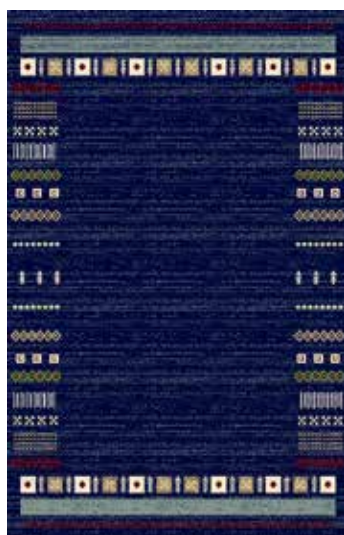

Skład:	100% POLYESTER
Waga:	+/- 2700 g/m ²
Runo:	+/- 9 mm

ROZMIARY

80x150
120x170
160x220
200x290

GAB-01-RED

GAB-01-NAVY

GAB-01-BEIGE

GAB-02-RED

GAB-02-NAVY