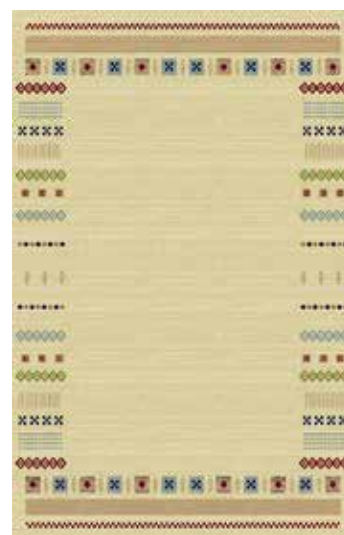

Skład:	100% POLYESTER
Waga:	+/- 2700 g/m ²
Runo:	+/- 9 mm

ROZMIARY

80x150
120x170
160x220
200x290

GAB-01-RED

GAB-01-NAVY

GAB-01-BEIGE

GAB-02-RED

GAB-02-NAVY